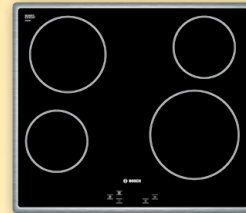

64.900 Ft

PKE645Q14E
önálló kerámialap
4 szupergyors
Highspeed
főzőzóna, Super
Quattro érintő-
szensor, 17 fokozat,
maradékhő
kijelzés, gyerekzár,
nemesacél keret