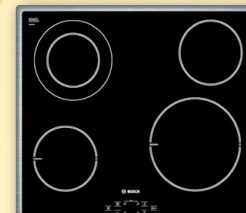

139.990 Ft

PIF645R14E
önálló főzőlap
2 db indukciós
főzőzóna, edényfelis-
meréssel, 17 fokozat,
gyerekzár, 2 szupergyors
Highspeed főzőzóna,
melyből 1 kétkörös
zóna, Super Quattro
érintőszensor,
nemesacél keret