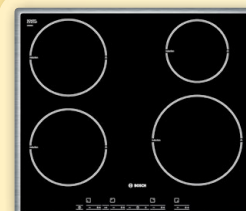

179.900 Ft

PIE645T14E
önálló főzőlap
4 indukciós főzőzóna
edényfelismeréssel,
PowerBoost funkció
minden zónához,
TouchControl
érintőszensor,
17 fokozat, időzítő,
maradékhőkijelzés,
gyerekzár, nemesacél k.