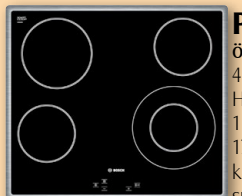

54.990 Ft

DWW061350
kürtös páraelszívó
1 motoros, 60cm
széles, 2 teljesítmény
fokozat, tolókapcsoló,
max. teljesítmény
360m³/h, fém
zsírszűrő, inox

74.990 Ft

HMT84M651
Beépíthető mikro
25 liter, nemesacél
sütőtér, 900 W telj.,
digitális kijelző,
súly, forgatógomb,
5 teljesítmény fok.,
súlyautomatika,
nemesacél

109.990 Ft

PKF651Q14A
önálló kerámialap
4 szupergyors
Highspeed főzőzóna,
1 kétkörös zóna,
17 fokozat, maradékhő
kijelzés, gyerekzár,
superquattro
érintőszensor, inox
keret

74.990 Ft

SGI55E75EU
beépíthető mosogatógép
nemesacél kezelőpanel,
12 teríték, 2x5 program,
60 cm, 5 hőfok, előre-
programozás 1-19 óra,
vízfogyasztás: 13 liter,
félprogram, auto 3in1,
AquaSensor, AquaStop,
elektronikus kijelző,
süllyeszthető gomb,
zajszint: 49 dB, A/A/A
címke adat

139.900 Ft**BOSCH**

Életre tervezve

139.990 Ft

*HMT85MR53 (jobbra nyíló)
azonos áron!*

HMT85ML53
Beépíthető mikro
21 liter, nemesacél
sütőtér, kerámia alsó
sütőtér burkolat,
900 W teljesítmény,
digitális kijelző, balra
nyíló ajtó, nemesacél,
5 teljesítmény fok.,
súlyautomatika