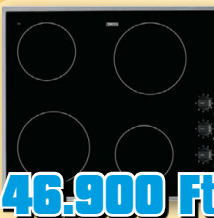

ZVM 64 X
kerámia főzőlap
önálló, 60 cm-es,
4 zónás,
hagyományos
jobb oldali kezelő,
maradékhő kijelzés,
inox keret

46.900 Ft